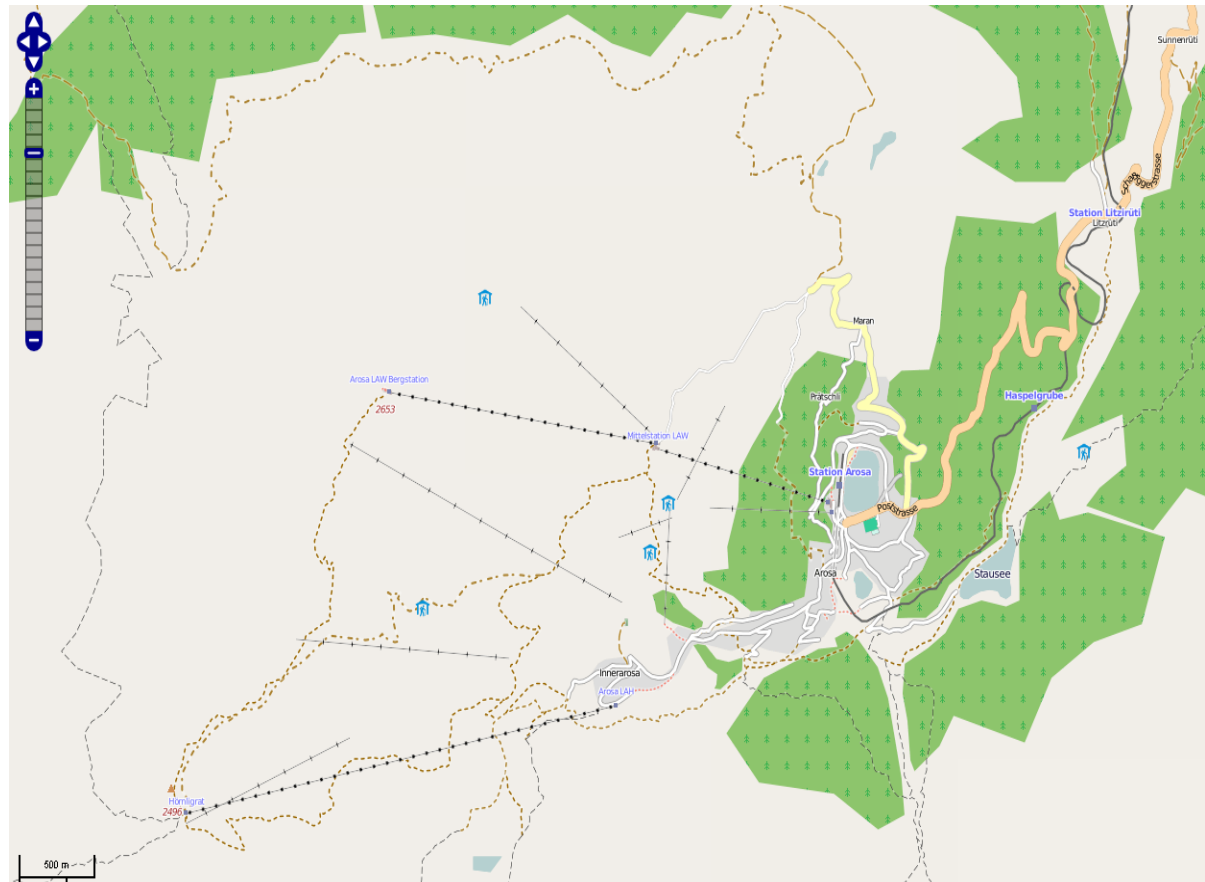

Karte Arosa GR Switzerland

Anfahrt via Zürich – Chur in ca. 2 Std.

Quelle

<http://www.openstreetmap.org/?lat=46.7857&lon=9.6686&zoom=14&layers=M>