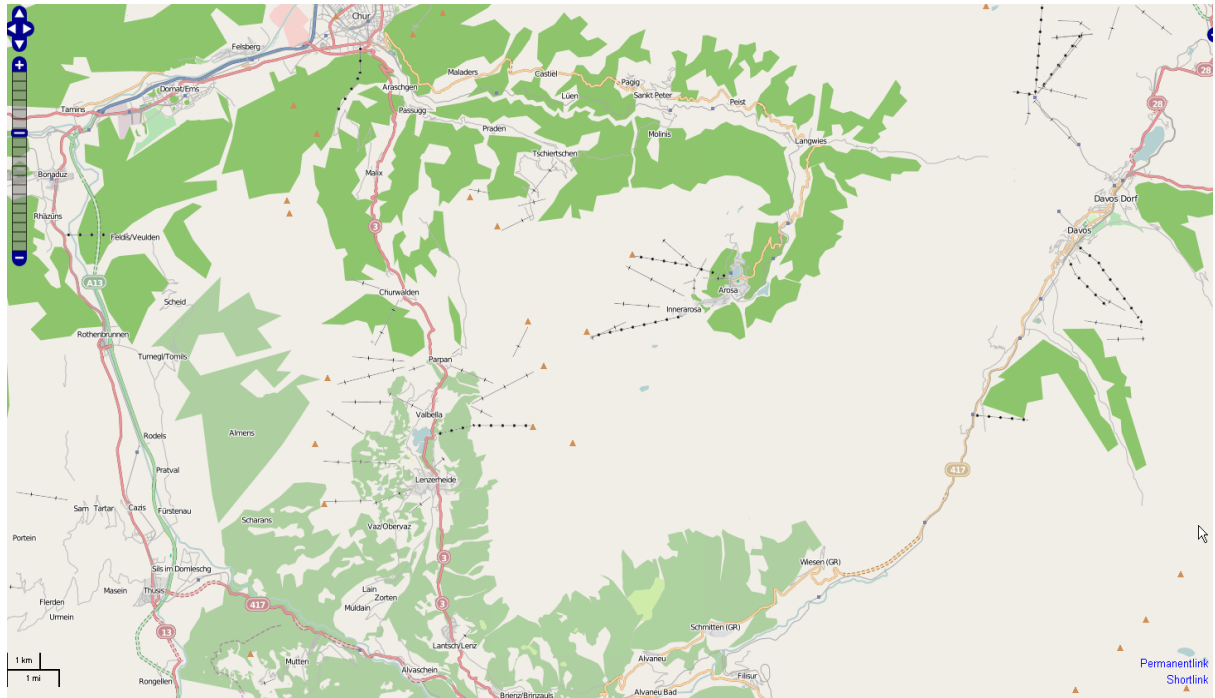

Karte Arosa GR Switzerland

Anfahrt via Zürich – Chur in ca. 2 Std.

Quelle

<http://www.openstreetmap.org/?lat=46.7857&lon=9.6686&zoom=14&layers=M>